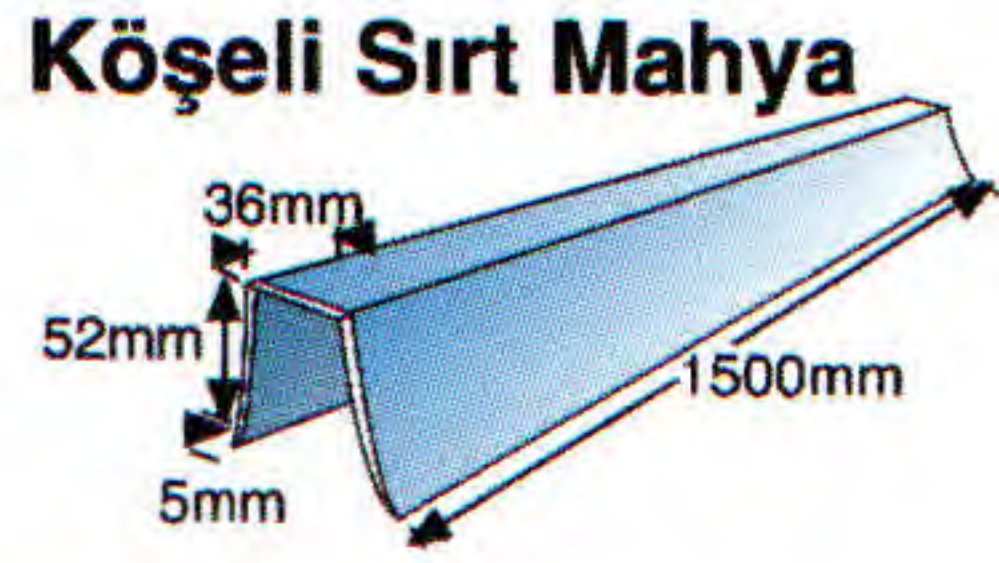

ILDIZBOND Panel ve Aksesuarları