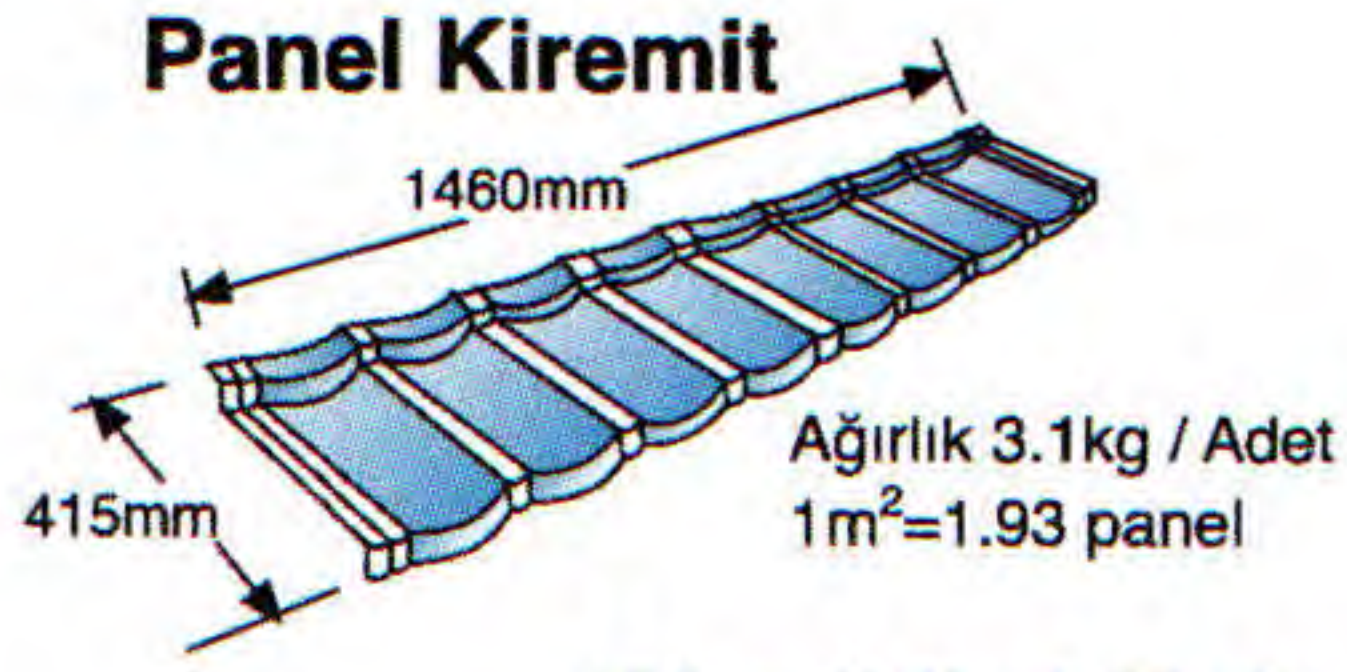

ILDIZBOND Panel ve Aksesuarları