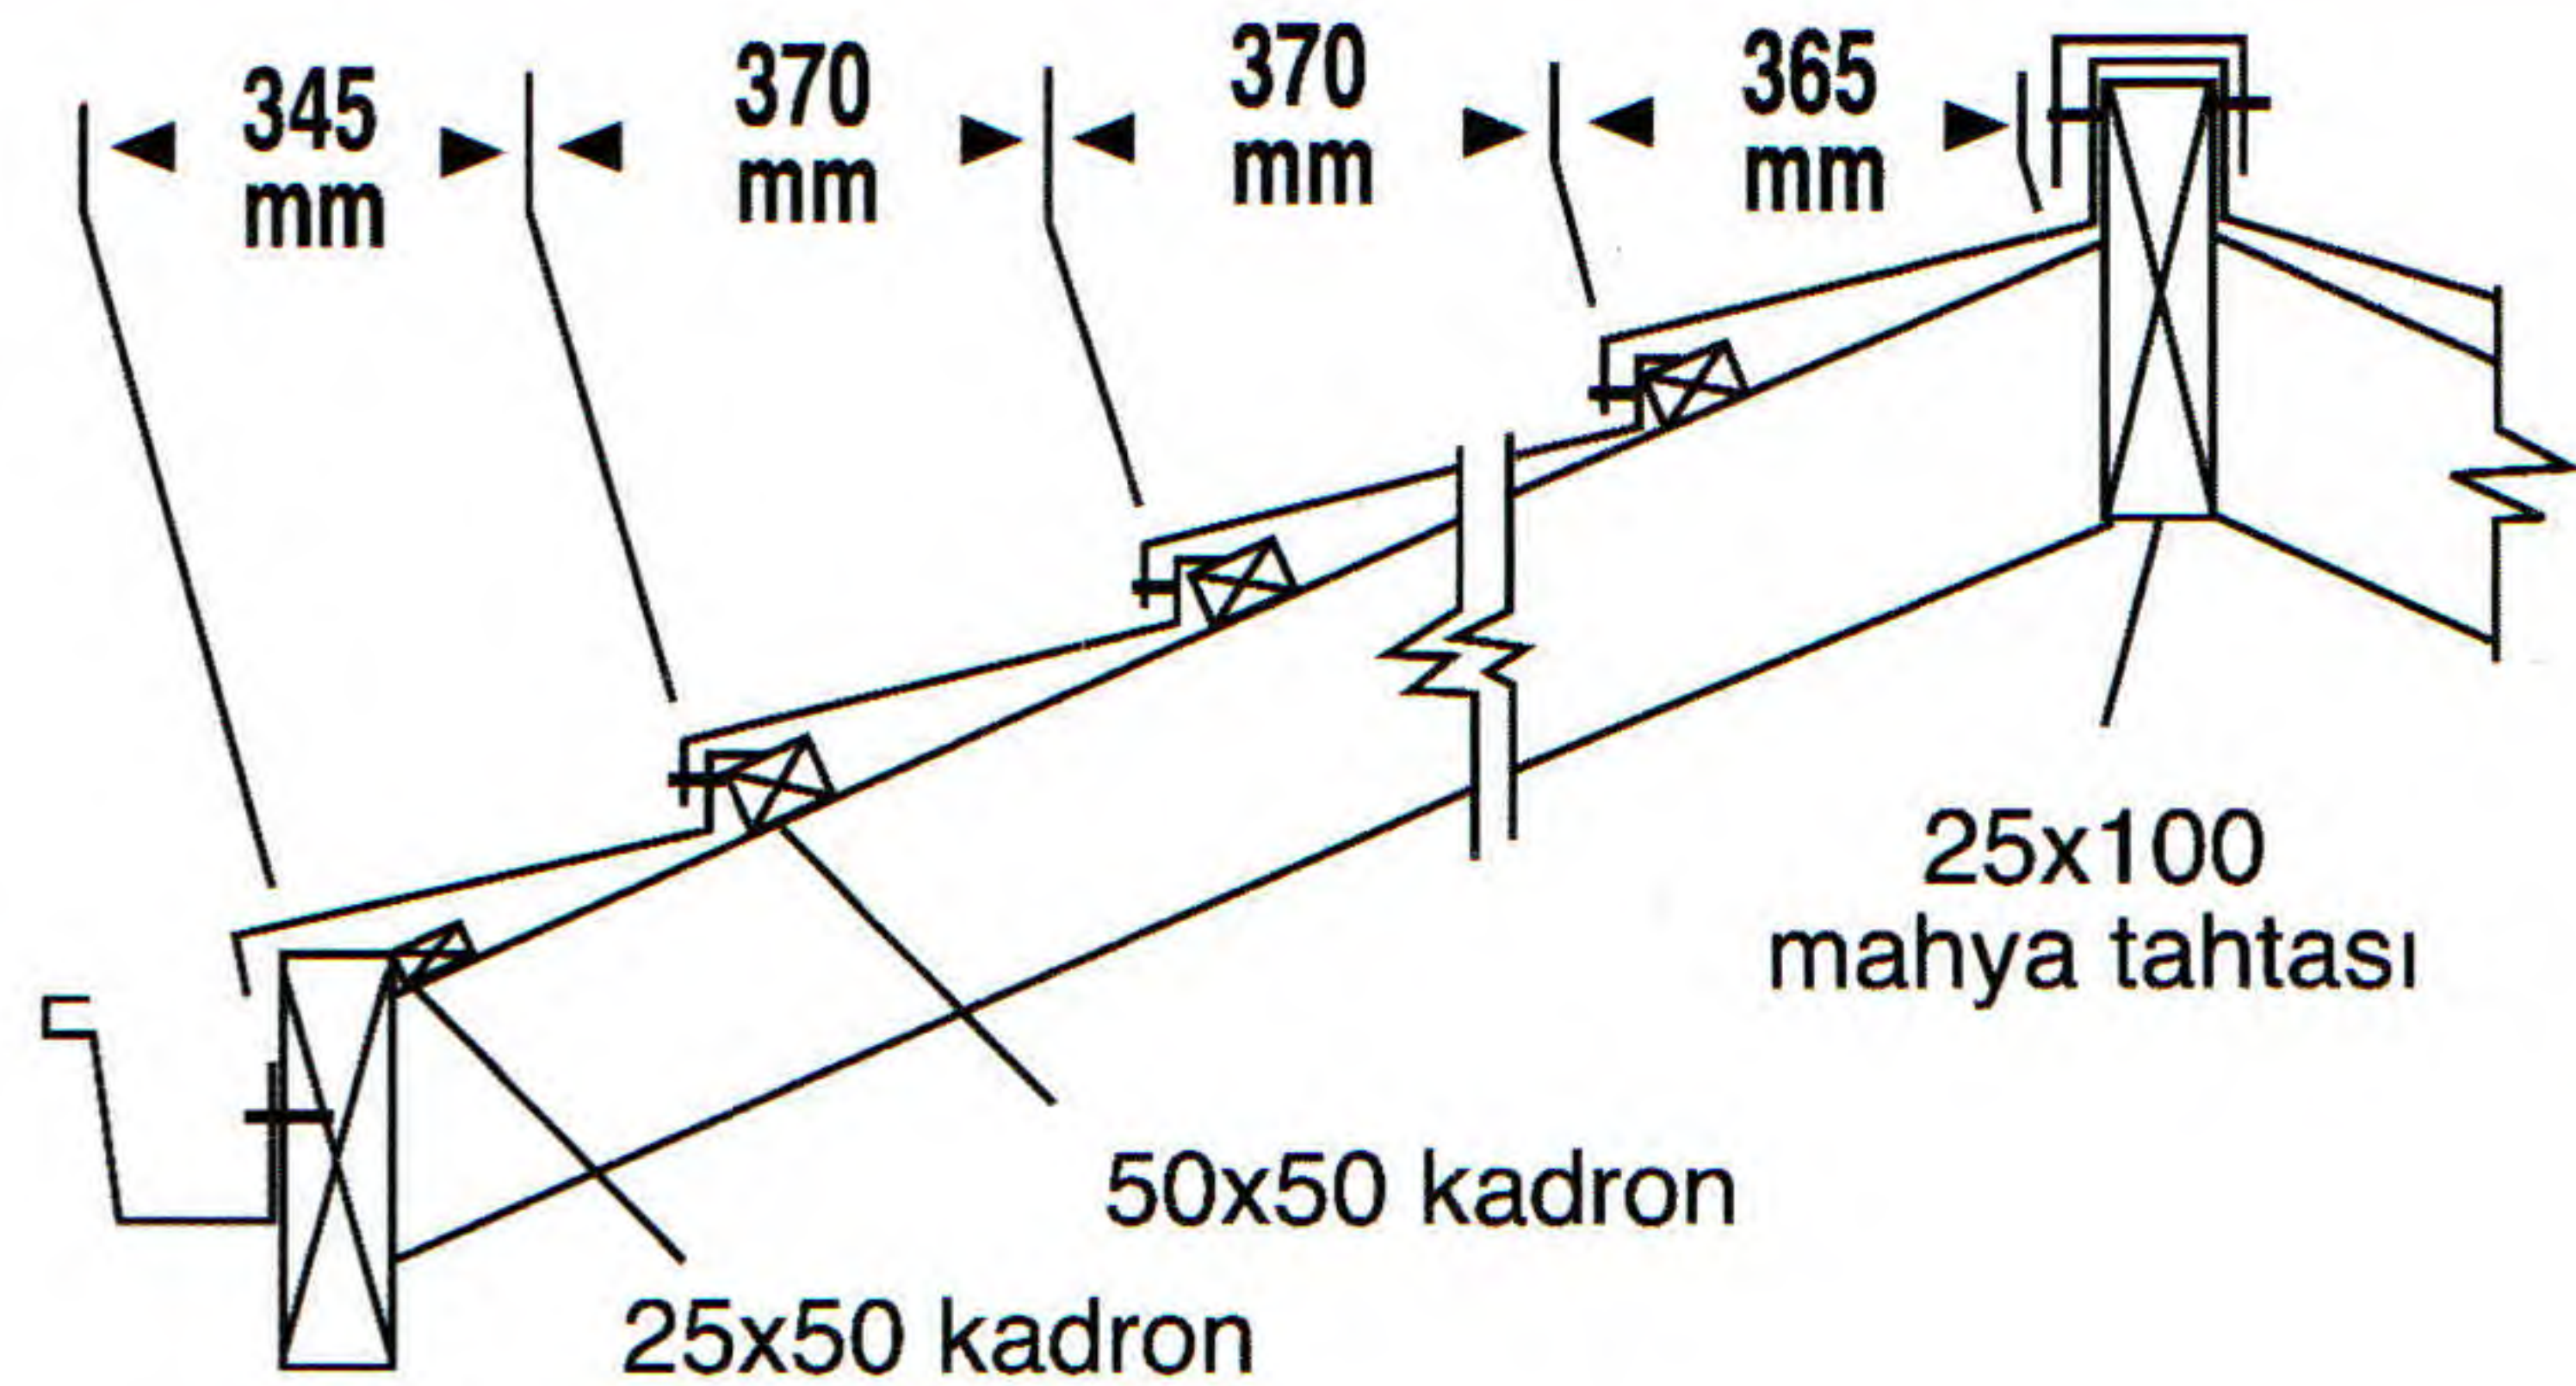

Uygulama Şekli

12°-90° arasında tüm eğimlerde kullanılabilir. Kiremit altı tahtası gerektirmez, çatıdaki çinko kullanımını ortadan kaldırır. Düşey ve yatay kilitlenen paneller alından çivi ile kadronlara tutturulur, kesilebilir ve kıvrılabilir. Çatıdaki her türlü detayı çözecek aksesuara sahiptir.