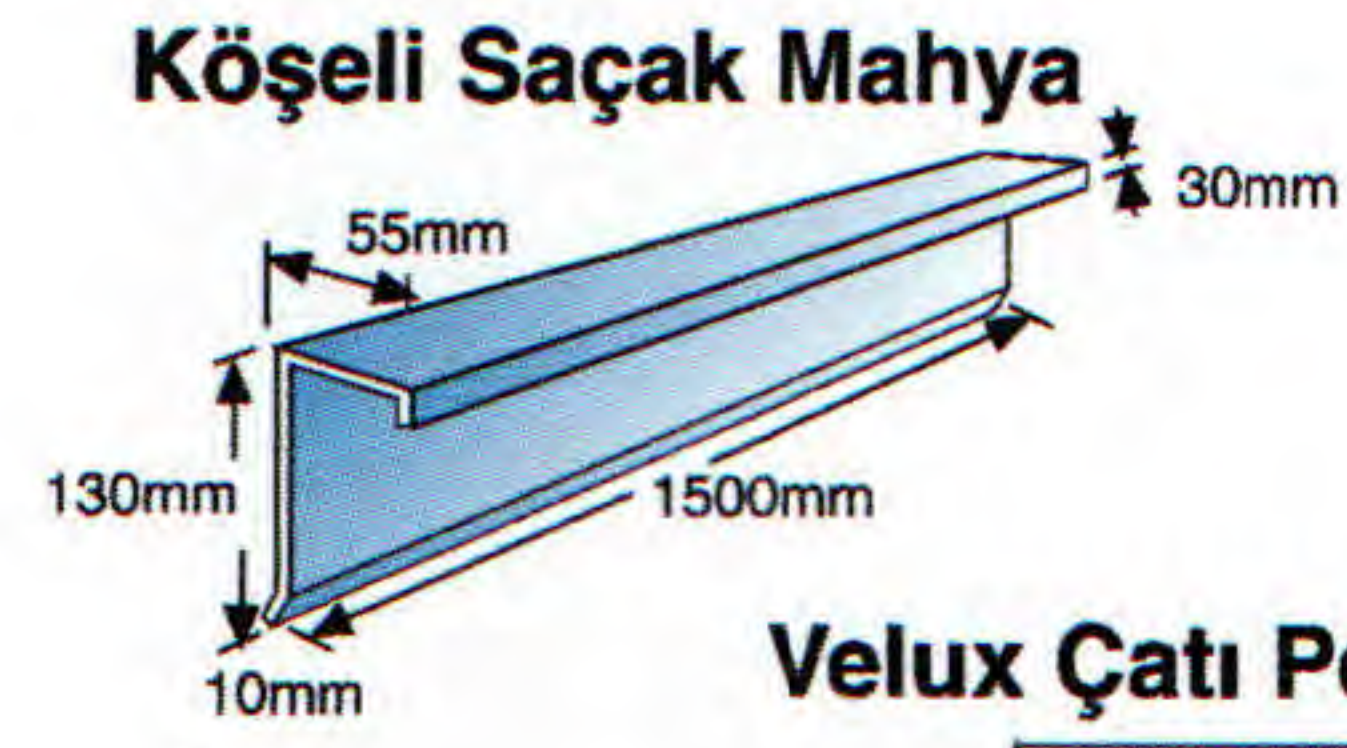

ILDIZBOND Panel ve Aksesuarları