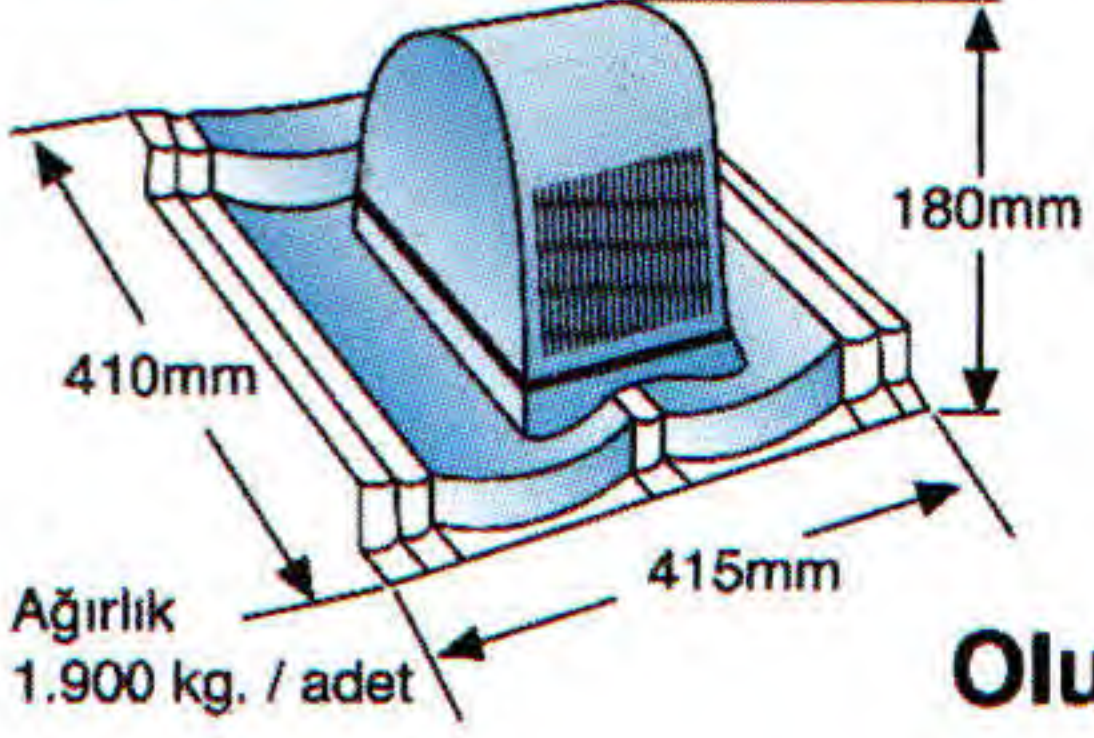

Havalandırma Kiremiti